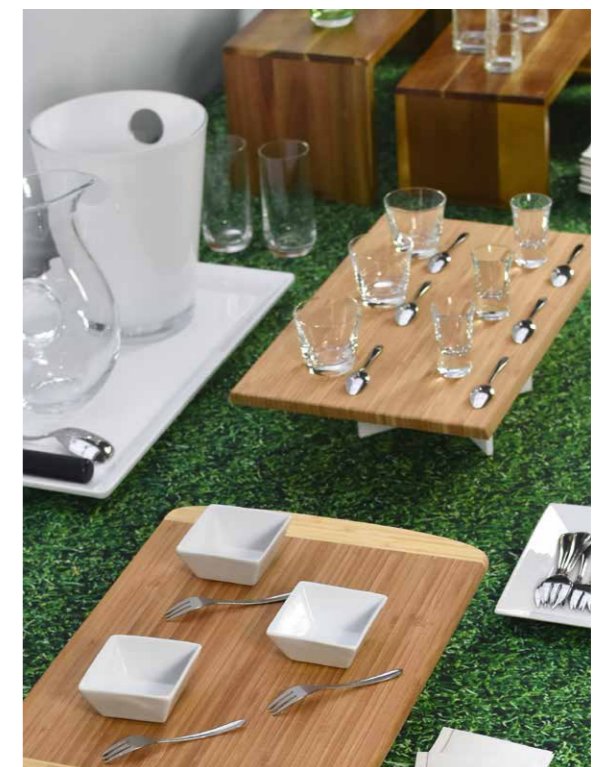

Seau à Champagne inox Ø20 H20

Seau à glaçons inox Ø20 H12

Plateaux

Plateau à anses métal argenté 51x38

Plateau inox 50x38 avec anses

Plateau inox 32x45

Plateau métal argenté 43x36

Plateau inox Bristol limonadier Ø42

Plateau inox limonadier Ø40

Plateau inox Bristol 77x55, 60x40 avec anses

Plateau main inox 18x13

Plateau main ardoise 20x15

Plateau Elite blanc 53x33

Plateau Elite noir 53x33

Plateau Elite blanc 37x37

Plateau Elite blanc Ø50

Plateau Elite noir Ø50

Plateau bois Forest 51x35 H7

Plateau limonadier bambou Ø35

Plateau à main bambou 24x15

Plateau bambou écordable 45x30

Plateau bambou biseau 45x28

Plateau self marron 46x36

Plateau rond osier Ø40