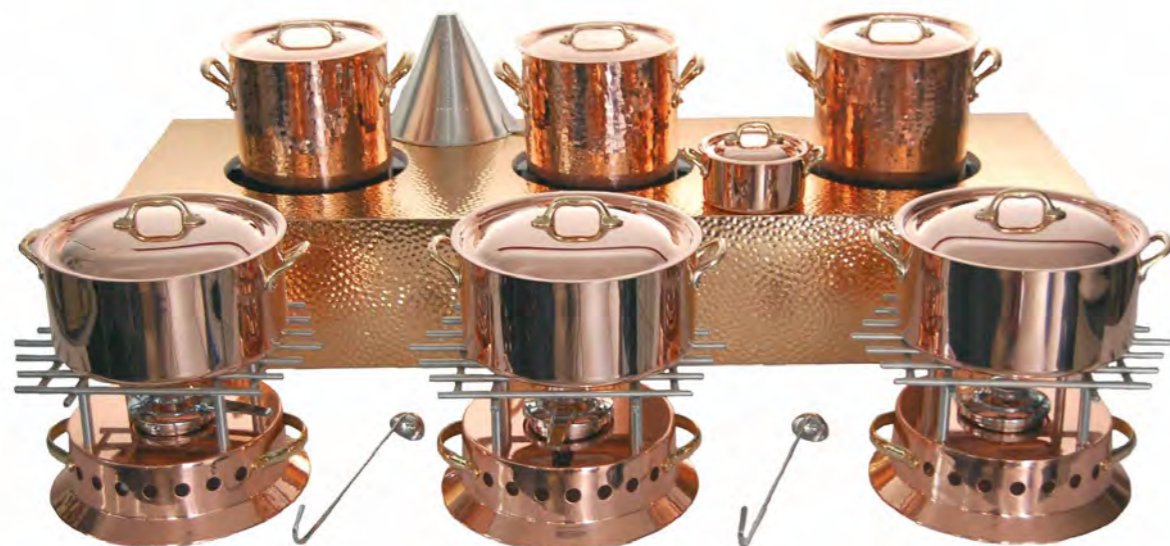

Poste à pâtes gaz ou électrique