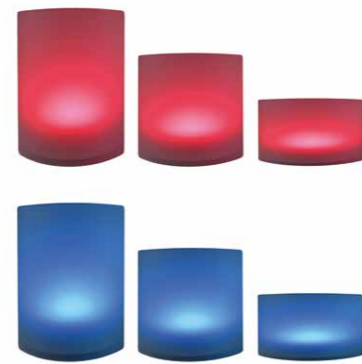

Kit 3 plaques plexi transparentes
15x15, 35x35, 50x50

Plaque plexi transparente 30x30

Plaque plexi fushia 30x30

Réhausses, supports

Tubes altu sablés avec ou sans éclairage LED
Ø20 H15, 20, 25

Tubes altu sablés éclairage LED couleur
Ø20 H15, 20, 25