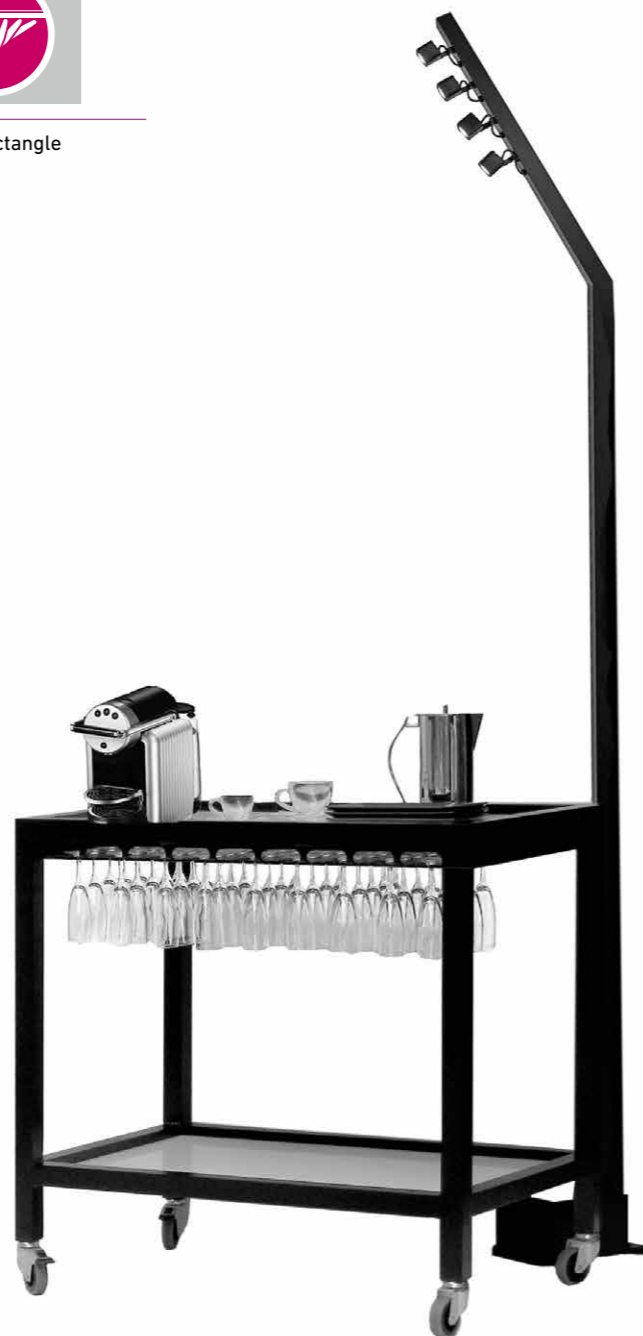

Desserte bois carrée 90x90 H74

Desserte bois rectangle 75x90 H74

Table roulante 60x90 H90 noire, plateaux blancs

Rangement adapté pour les verres

Option casier à glace ou à bouteille étanche

Tables repas

TABLES RECTANGULAIRES