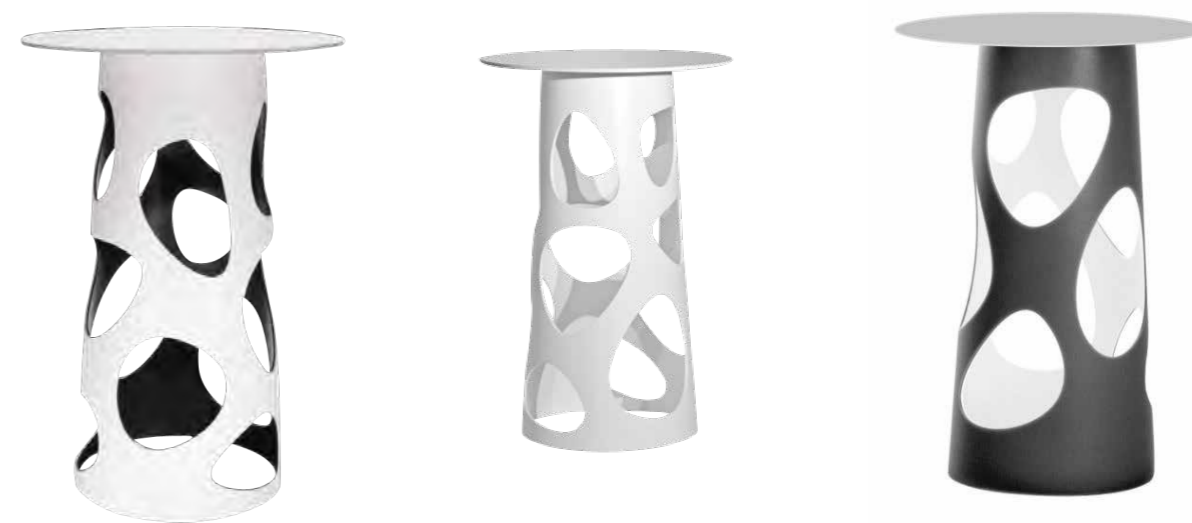

Housse mange-debout
Groom taupe

Housse mange-debout
Groom blanche M1

Housse mange-debout
Groom blanche

Housse mange-debout
Groom bordeaux

Tabouret haut SCANDY H81
Commande à passer à J-4

Mange-debout SCANDY rond
H104,5, plateau Ø60
Commande à passer à J-4