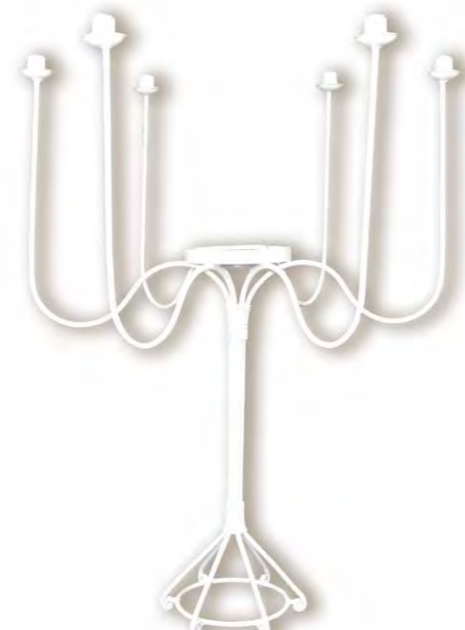

Photophores

Support vase verre carré 10x10 H10

Support vase verre carré 15x15 H15

Support vase verre carré 20x20 H20

Support vase verre rond Ø15 H15

Support vase verre rond Ø20 H20

Support vase verre Aquarium Ø35 H35

Luminion baroque transparent Ø6 H7

Luminion givré Ø5 H6

Photophore transparent H16 (bougie en option)

Luminion Vérone vert Ø6 H6

Luminion Vérone rouge Ø6 H6

Luminion baroque bleu Ø6 H7

Luminion Vérone orange Ø6 H6

Luminion Vérone violet Ø6 H6

Photophore aubergine Ø15 H25

Chandeliers, bougies

Chandelier fer forgé Tige H90

Chandelier fer forgé Large H80

Chandelier fer forgé OR Tige H90

Chandelier fer forgé BLANC Large H80

Chandelier 5 branches métal argenté H36

Chandelier 3 branches métal argenté H19

Bougeoir 4 branches H12

Vase centre de table H70 tige H45

Bougie chauffe-plat 4h
Bougie ronde ivoire Ø6 H12 12h

Bougie flambeau ivoire H25