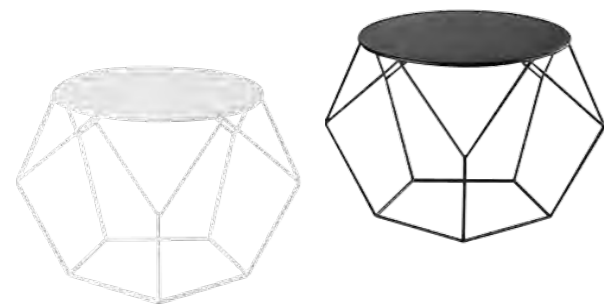

Fauteuil GLOSSY Club
Commande à passer à J-4

Tabouret GLOSSY
Commande à passer à J-4

Pouf GLOSSY BALL
Commande à passer à J-4

Table basse LOFT H44, plateau Ø50
Commande à passer à J-4

Banquette SOLID L180
Commande à passer à J-4

Tables mange-debout et tabourets

Mange-debout Ø60 H110
lumineux autonome blanc

Mange-debout Ø60 H110
lumineux autonome bleu

Mange-debout Ø60 H110
lumineux autonome vert

Mange-debout Ø60 H110
lumineux autonome rose